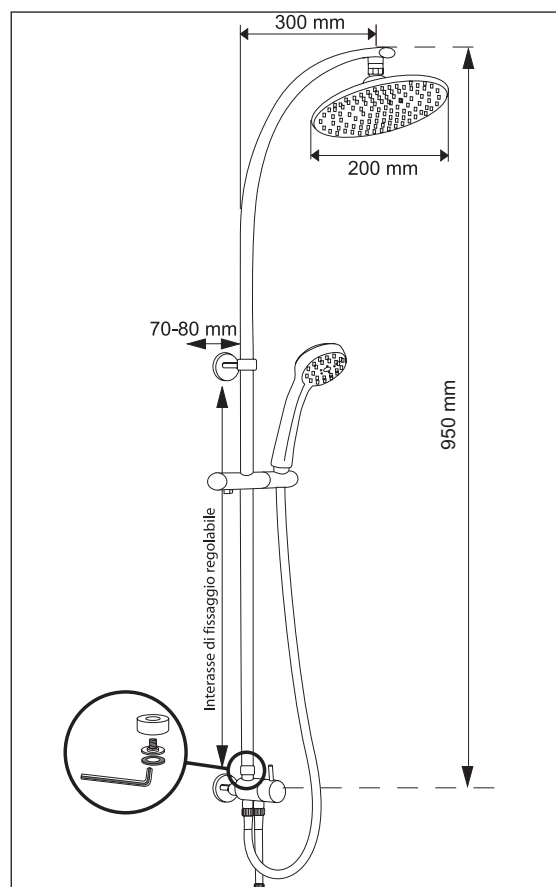

Colonna doccia OVALYS

Novità per il tuo bagno con la nuova colonna doccia OVALYS!

Questa colonna doccia associa l'armonia delle sue linee e il benessere di un soffione largo e una doccetta multi getto.

-  Tubo colonna doccia ovale adatto ad ogni arredo bagno
-  Deviatore in ceramica che garantisce una buona resistenza nel tempo.
-  Ottimo prodotto per la ristrutturazione

DATI TECNICI

- Colonna ottone cromato
- Soffione anticalcare Ø 200mm
- Doccetta 3 getti
- Valvola deviatore in ceramica
- Sopperto a muro regolabile in altezza e in profondità
- Sopperto per doccetta scorrevole
- Flessibile ottone doppia aggraffatura 150 cm
- Due flessibili doppia aggraffatura per collegamento alla rubinetteria:
 - 30 cm per una doccia
 - 100 cm per una vasca
- Colonna da collegare sulla rubinetteria già esistente.

PACKAGING

La colonna doccia OVALYS è disponibile in un packaging quadricolore.

PROGRAMMA

Descrizione	Referenza	EAN	Packaging	Lingue	Imballo
Colonna doccia Ovalys	68320001	3375537159499	Scatola	FR-NL-GB-D-E-P-I-RO-PO-UK-RUS	04